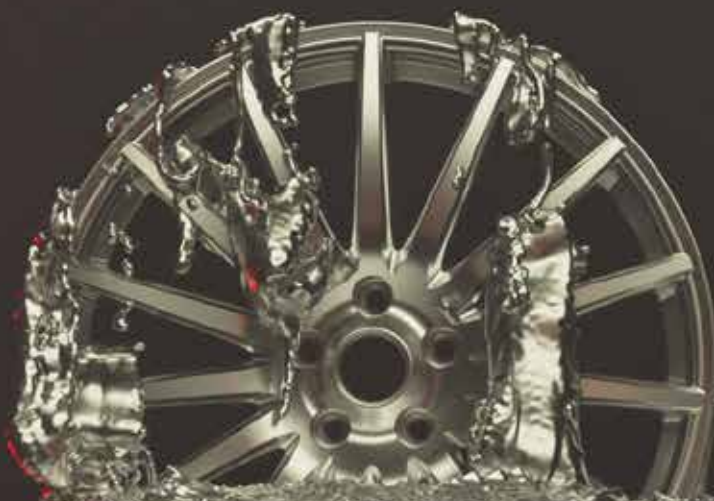

# NITRO

W H E E L S

ALUMINIUM

Melting point 660.32°C Boiling point 2470°C

From raw  
to refined.

Nitro Wheels produserer felger med flott design som gjør at din bil skiller seg ut i mengden. Gjennom innovativ design, eksklusive materialvalg og høyteknologiske produksjonsprosesser, tilbyr vi et bredt utvalg av felger, dimensjoner og farger slik at du kan tilpasse din bil til din personlighet. Sammen med vår tekniske ekspertise sikrer vi at de nye felgene passer perfekt. Til din bil og til din smak.